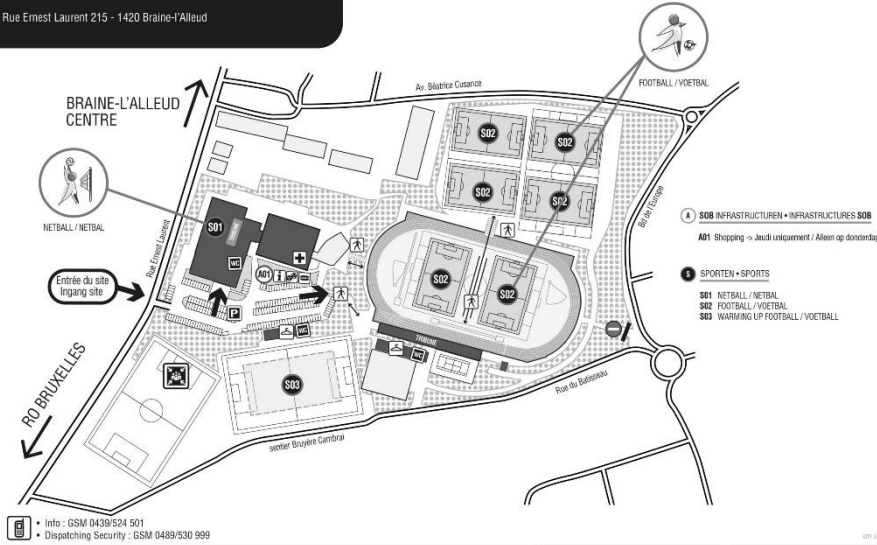

SITE N° 3 - CENTRE SPORTIF BRAINE-L'ALLEUD

Rue Ernest Laurent 215 - 1420 Braine-l'Alleud

Info, Lunch-boxes, Passage piétons / oversteekplaats, Rode Kruis / Croix-Rouge, Verzendpunt / Point de rassemblement, Aanklemtank / Vestiaire, VWC-Volunteers Welcome Center, Dispatching Security : GSM 0489/525 565

Special Olympics Belgium
OTTIGNIES / LOUVAIN-LA-NEUVE
BRAINE-L'ALLEUD
PROVINCE DU BRABANT WALLON
25/05 -> 28/05 • 2022
38ème édition / 38ème édition