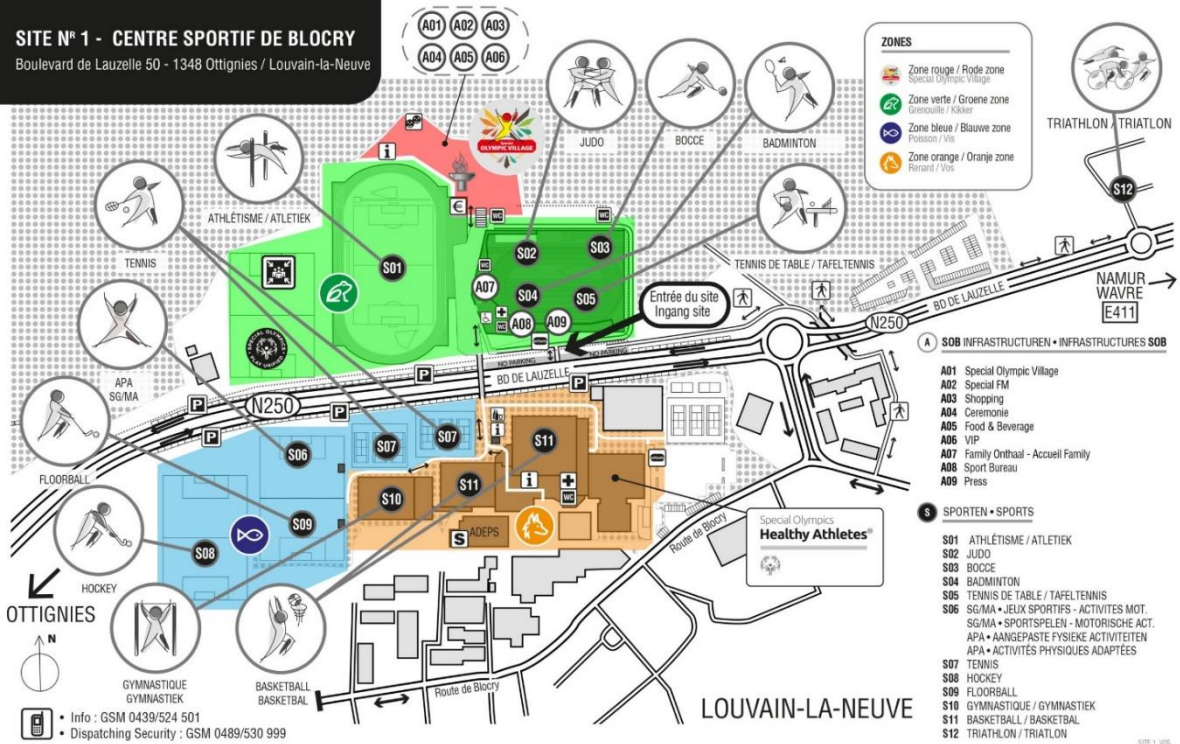

SITE N° 1 - CENTRE SPORTIF DE BLOCRY

Boulevard de Lauzelle 50 - 1348 Ottignies / Louvain-la-Neuve

• Info : GSM 0439/524 501
• Dispatching Security : GSM 0489/530 999

Info, Lunch-boxes, Boissons / Dranken, Rode Kruis / Croix-Rouge, Verzendpunt / Point de rassemblement, Dispatching security, Bank / Banque, Passage piétons / Oversteekplaats, VWC-Volunteers Welcome Center

Special Olympics Belgium
OTTIGNIES / LOUVAIN-LA-NEUVE
BRAINE-L'ALLEUD
PROVINCE DU BRABANT WALLON
25/05 -> 28/05 • 2022
38ème édition / 38ème édition