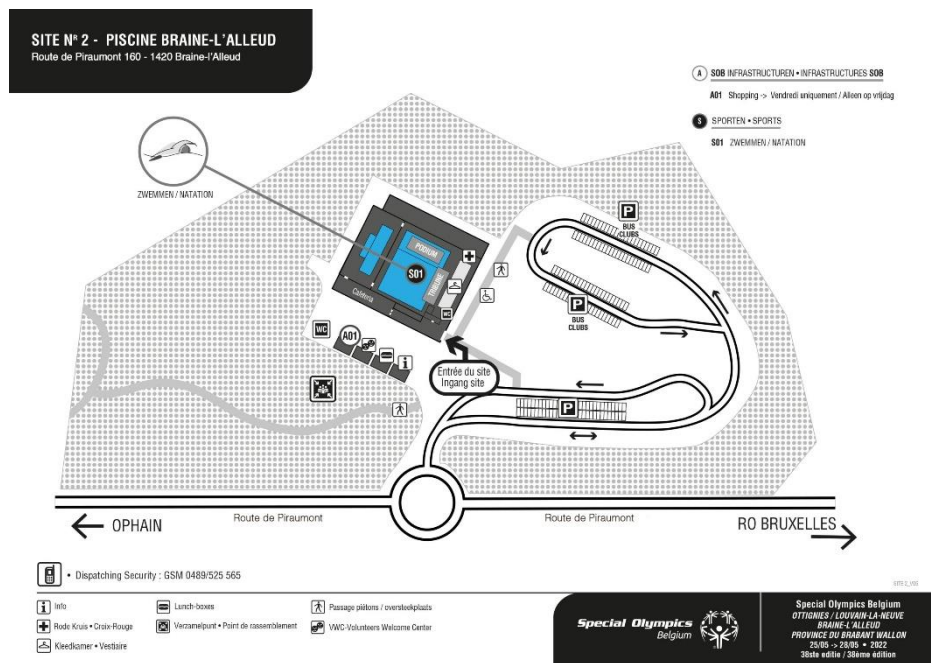

SPECIAL OLYMPICS EST A LA RECHERCHE DE VOLONTAIRES PENDANT LE WEEKEND DU 25 AU 28 MAI !!!

Tous ceux qui souhaitent être présents en tant que volontaire doivent s'enregistrer individuellement sous le « lien »

[Werken voor Special Olympics National Games 2022 | Eventication](#)

Vous pouvez choisir les jours et les tâches. A la question '**voor welk bedrijf/organisatie werkt u?**', il faut cocher « **Inner Wheel** » car nous sommes mentionnés ! Dans la répartition des tâches SO tiendra compte de vos préférences. Si vous voulez travailler ensemble il faudrait choisir des fonctions du même type et le faire savoir à votre responsable. Lui ou elle vous contactera bientôt pour vous donner plus d'informations concernant les Jeux.

[Martine, Sonia et Thérèse Kokken (IW Antwerp 2) seront présentes en tant que volontaire durant les 4 jours. En cas de problèmes avec l'enregistrement vous pouvez contacter Sonia (0472/68.34.90).](#)

[Vous pouvez trouver toutes les informations à propos des Jeux sur le site "Welcome-Bienvenue-Welkom Special Olympics Belgium www.special-olympics.be](#)

[Ci-joint le plan de mobilité et ci-dessous le plan des sites où se dérouleront les Jeux.](#)

DE TOUT CŒUR NOUS ESPERONS VOUS ACCUEILLIR NOMBREUSES DURANT CES QUATRE JOURS !!!!