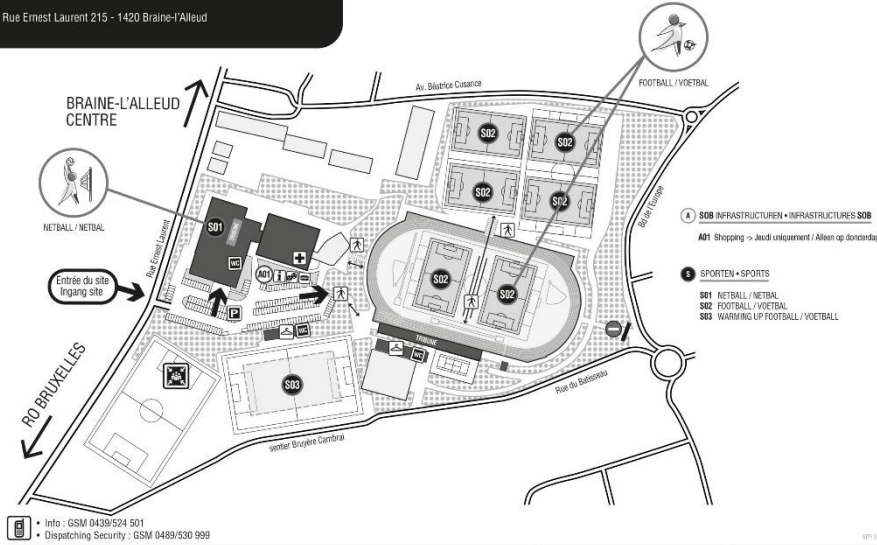

SITE N° 3 - CENTRE SPORTIF BRAINE-L'ALLEUD

Rue Ernest Laurent 215 - 1420 Braine-l'Alleud

Info	Lunch-boxes	Passage piétons / oversteekplaats
Rode Kruis / Croix-Rouge	Verzamelpunt / Point de rassemblement	Dispatching Security : GSM 0489/525 565
Kleedkamer / Vestiaire	VWC-Volunteers Welcome Center	

Special Olympics Belgium

Special Olympics Belgium
OTTIGNIES / LOUVAIN-LA-NEUVE
BRAINE-L'ALLEUD
PROVINCE DU BRABANT WALLON
25/05 -> 28/05 • 2022
38ème édition / 38ème édition