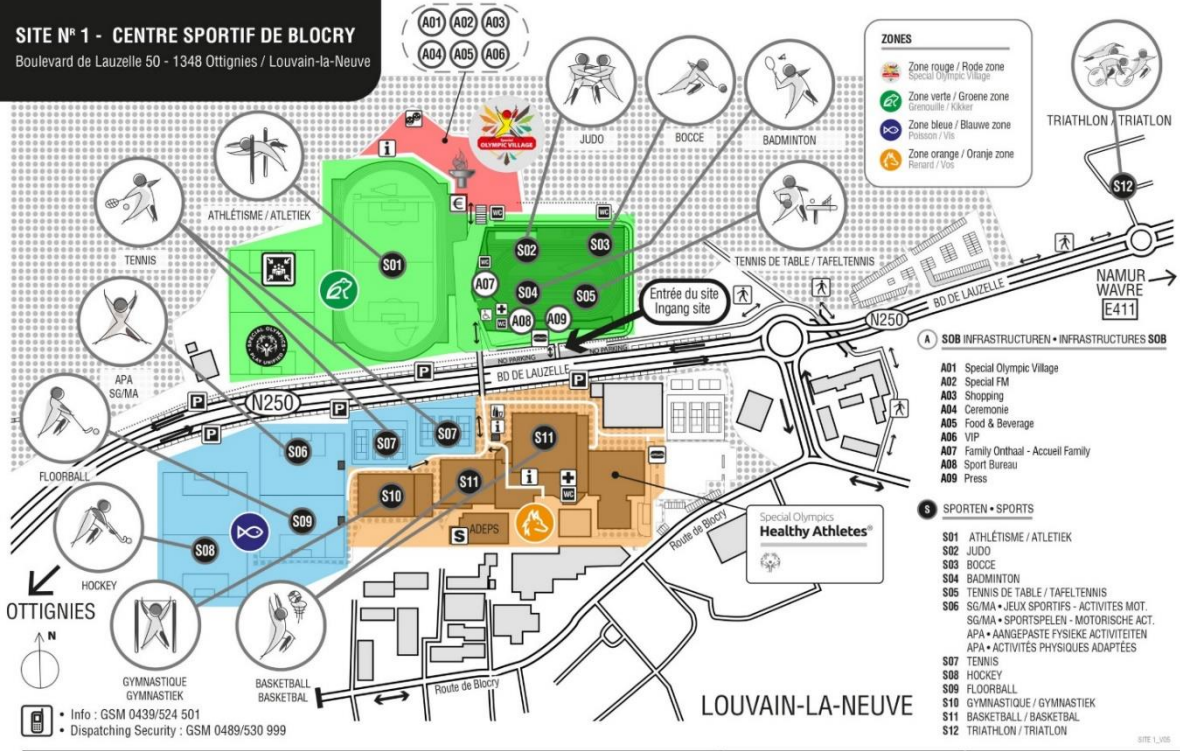

SITE N° 1 - CENTRE SPORTIF DE BLOCRY

Boulevard de Lauzelle 50 - 1348 Ottignies / Louvain-la-Neuve

Info : GSM 0439/524 501
Dispatching Security : GSM 0489/530 999

Info	Lunch-boxes	Boissons / Dranken
Rode Kruis / Croix-Rouge	Verzamelpunt / Point de rassemblement	Passage piétons / Oversteekplaats
Dispatching security	Bank / Banque	VWC-Volunteers Welcome Center

Special Olympics Belgium

Special Olympics Belgium
OTTIGNIES / LOUVAIN-LA-NEUVE
BRAINE-L'ALLEUD
PROVINCE DU BRABANT WALLON
25/05 -> 28/05 • 2022
38ème édition / 38ème édition