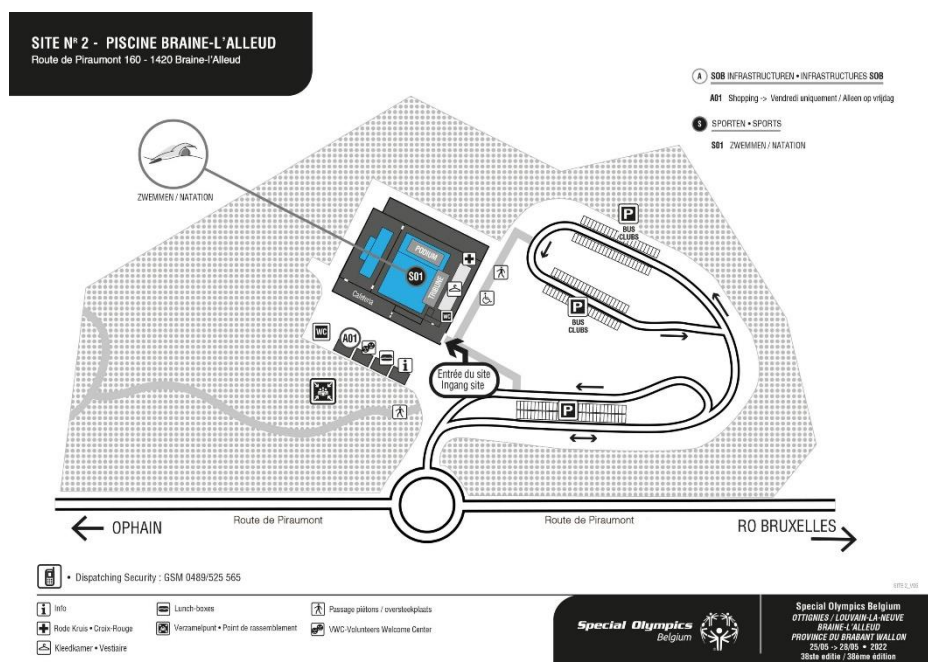

[Dringende oproep!!!!!!](#)

[SPECIAL OLYMPICS VRAAGT NOG DRINGEND VRIJWILLIGERS VAN 25 mei tem 28 mei!!!](#)

Iedereen die aanwezig wenst te zijn als vrijwilliger, moet zich individueel registreren onder de "link" .
[Werken voor Special Olympics National Games 2022 | Eventication](#)

De dagen en taken kan jezelf kiezen. En nadien bij de vraag '**voor welk bedrijf/organisatie werkt u?**', daar kan dan "**Inner Wheel**" aanvinken, want wij staan ertussen! En dan wordt daar rekening mee gehouden met de verdeling van taken. Indien jullie graag samen werken, is het best om dezelfde type functies te kiezen en dit ook aan jullie uiteindelijke verantwoordelijke te laten weten. Binnen enkele dagen neemt hij/zij contact met jullie op om meer informatie te geven over de Spelen.

[Martine Sonia en Thérèse zijn de 4 dagen als vrijwilliger al aanwezig.](#) Indien problemen met het registreren [kan je Sonia 0472/68.34.90 bereiken.](#)

[Alle info betreffende de spelen kan je terug vinden op de website "Welcome-Bienvenue-Welkom Special Olympics Belgium www.special-olympics.be](#)
[In bijlage mobiliteitsplan en hieronder plan op welke sites de spelen plaatsvinden.](#)

[WIJ HOPEN VAN HARTE U OP DEZE DAGEN TALRIJK TE MOGEN VERWELKOMEN !!!!!](#)